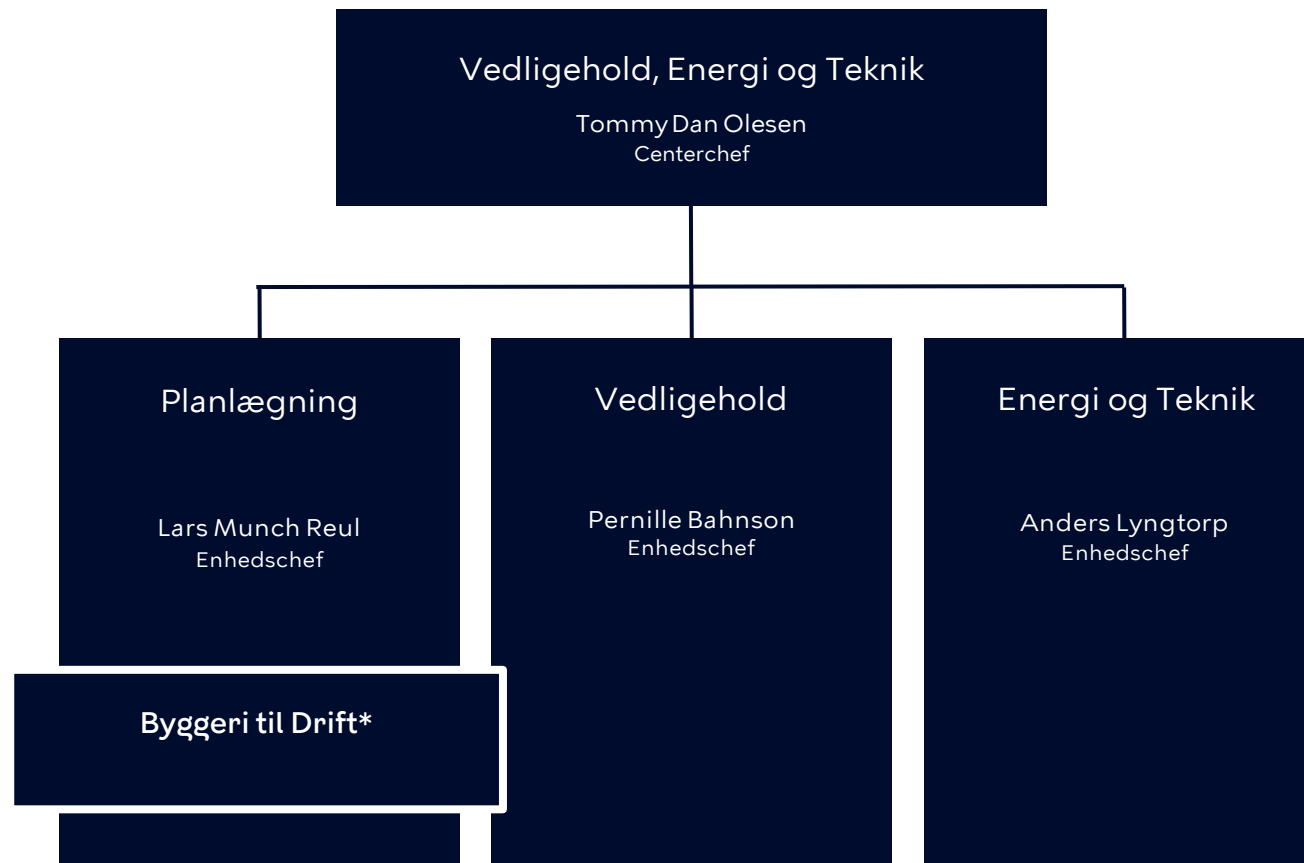

# KEJD organisationsdiagram

Opdateret 1. maj 2024

\* Byggeri til Drift er et tværgående samarbejde med ByK.