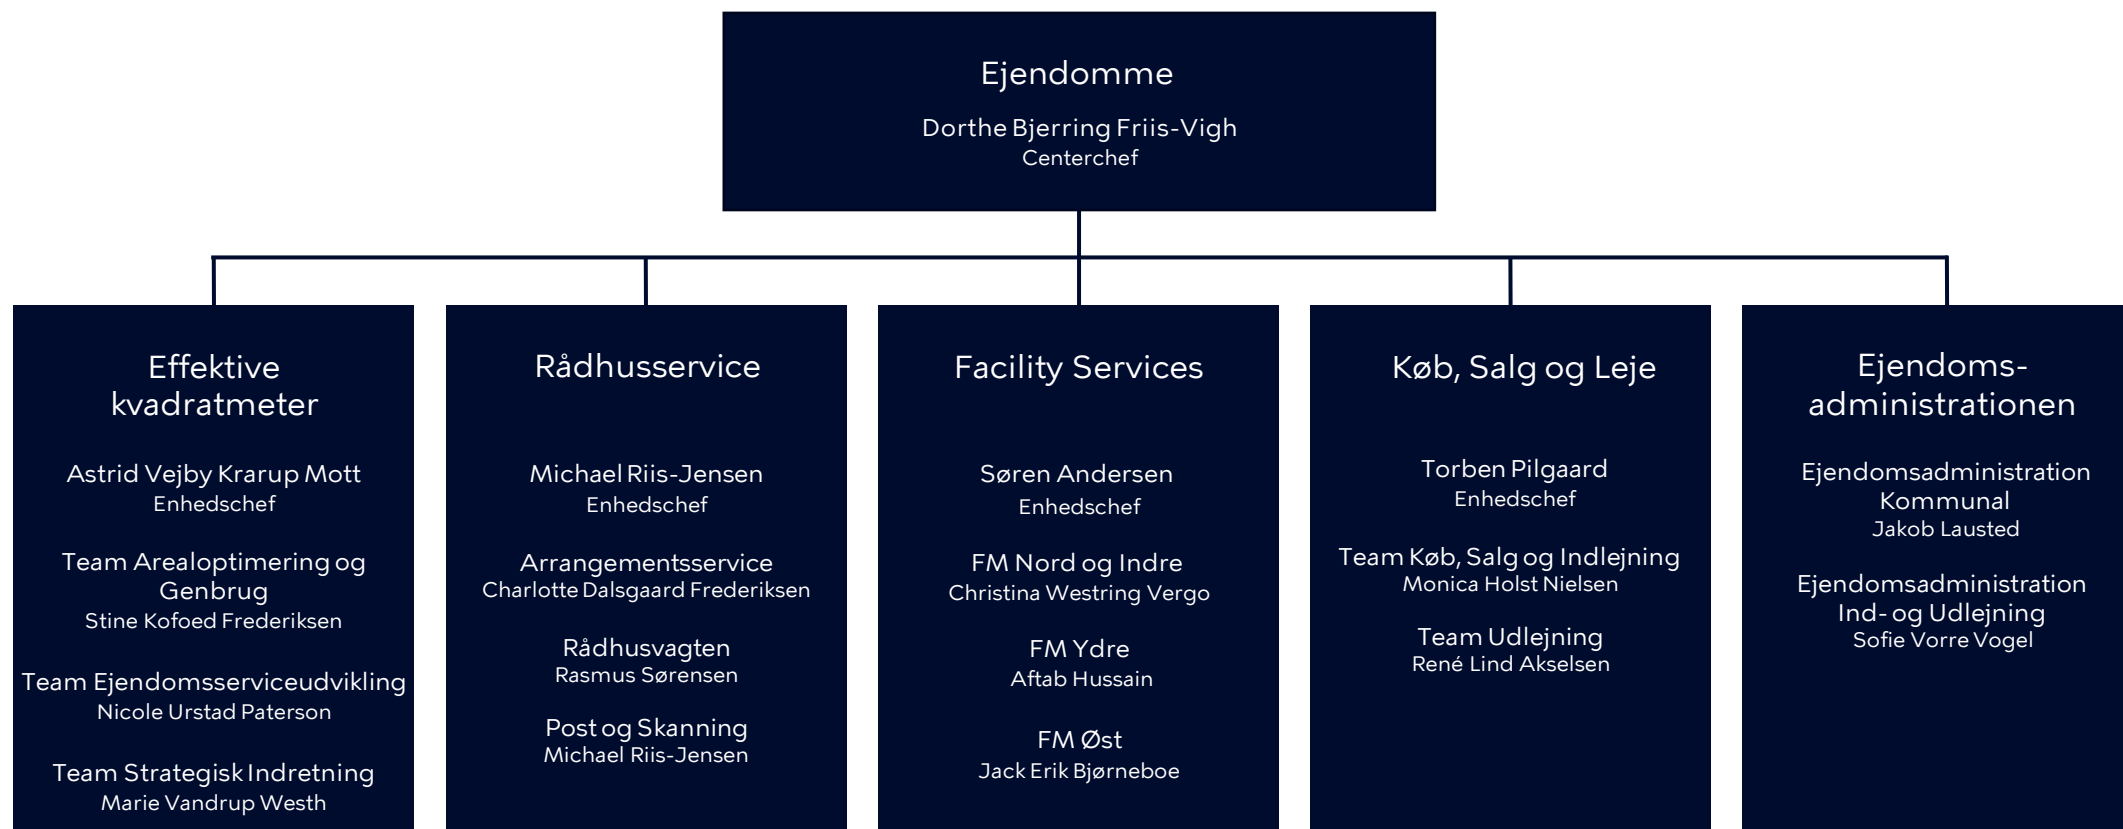

# KEJD organisationsdiagram

Opdateret 1. maj 2024

\* Byggeri til Drift er et tværgående samarbejde med ByK.