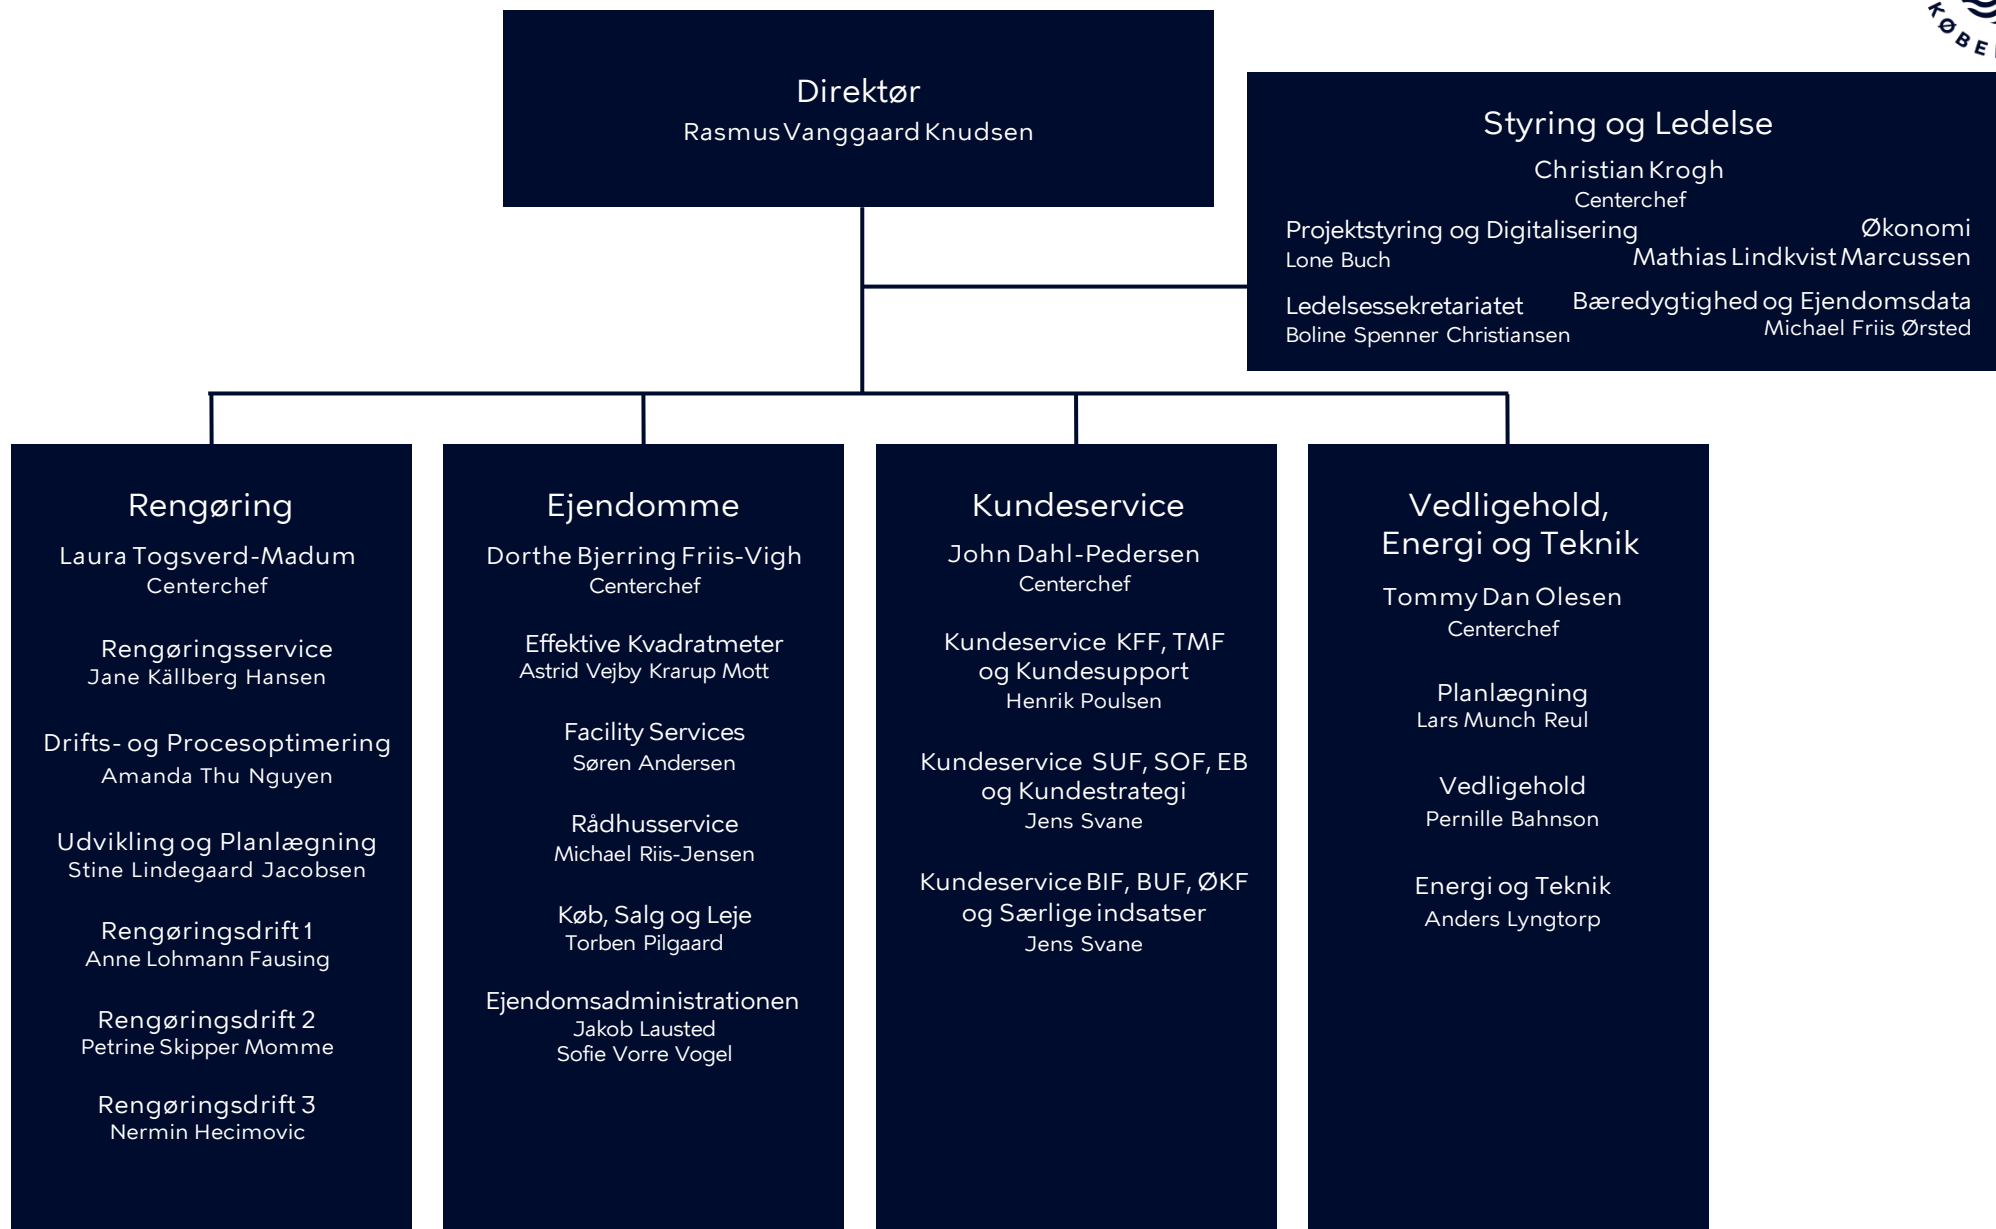

# KEJD organisationsdiagram

Opdateret 1. maj 2024

\* Byggeri til Drift er et tværgående samarbejde med ByK.